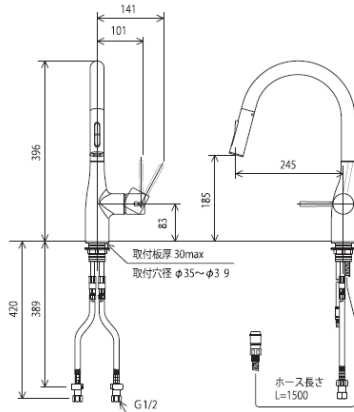

### Thông số kỹ thuật:

- Vòi rửa nóng lạnh
- Chất liệu: Đồng, Crom
- $\phi$  lỗ lắp: 35~39mm
- Xoay đa chiều 120°
- 2 chế độ xả nước: dạng xả thẳng và vòi sen tăng áp (thay đổi bằng nút vặn ở đầu vòi).
- Đầu vòi có lưới lọc kép giúp tạo bọt và chặn rác. Dễ dàng vệ sinh lưới lọc

### Thông số kỹ thuật:

- Vòi rửa nóng lạnh
- Đầu vòi có rút dây
- Chất liệu: Đồng mạ trắng mờ đặc biệt.
- $\phi$  lỗ lắp: 35~39mm
- Xoay đa chiều 160°
- 2 chế độ xả nước: dạng xả thẳng và vòi sen (thay đổi bằng nút bật ở đầu vòi).
- Đầu vòi có lưới lọc kép giúp tạo bọt và chặn rác . Dễ dàng vệ sinh lưới lọc.

### Thông số kỹ thuật:

- Vòi rửa nóng lạnh
- Đầu vòi dạng tháo dây
- Chất liệu: Đồng, Crom
- $\phi$  lỗ lắp: 35~39mm
- Xoay đa chiều 160°
- 2 chế độ xả nước: dạng xả thẳng và vòi sen (thay đổi bằng nút bật ở đầu vòi).
- Đầu vòi có lưới lọc kép giúp tạo bọt và chặn rác. Dễ vệ sinh lưới lọc.

### Thông số kỹ thuật:

- Vòi rửa nóng lạnh
- Đầu vòi có rút dây
- Chất liệu: Đồng, Crom
- $\phi$  lỗ lắp: 35~39mm
- Xoay đa chiều 160°
- 2 chế độ xả nước: dạng xả thẳng và vòi sen tăng áp (thay đổi bằng nút vặn ở đầu vòi).
- Đầu vòi có lưới lọc kép giúp tạo bọt và chặn rác . Dễ dàng vệ sinh lưới lọc.