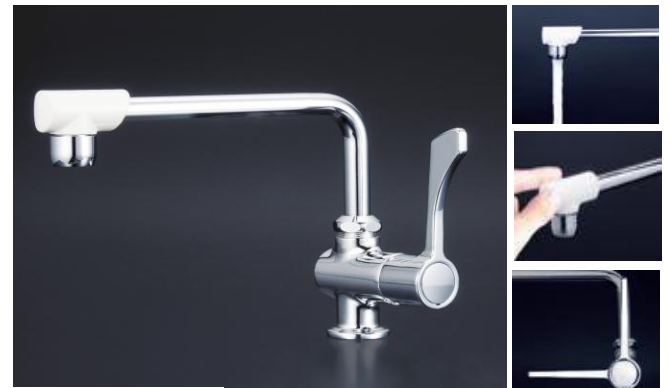

Thông số kỹ thuật:

- Vòi rửa nóng lạnh
- Đầu vòi có rút dây
- Chất liệu: Đồng, Crom
- ϕ lỗ lắp: 35~39mm
- Xoay đa chiều 160°
- 2 chế độ xả nước: dạng xả thẳng và vòi sen tăng áp (thay đổi bằng nút vặn ở đầu vòi).
- Đầu vòi có lưới lọc kép giúp tạo bọt và chặn rác . Dễ dàng vệ sinh lưới lọc.

K1802FR2

Giá : 3.200.000 đ

Thông số kỹ thuật:

- Vòi lạnh.
- Chất liệu: Đồng, Crom
- ϕ lỗ lắp: 35~39mm
- Xoay đa chiều 160°
- 1 chế độ xả nước.
- Cần gạt dài , vuông góc dễ sử dụng.
- Đầu vòi có lưới lọc kép giúp tạo bọt và chặn rác . Dễ dàng vệ sinh lưới lọc.