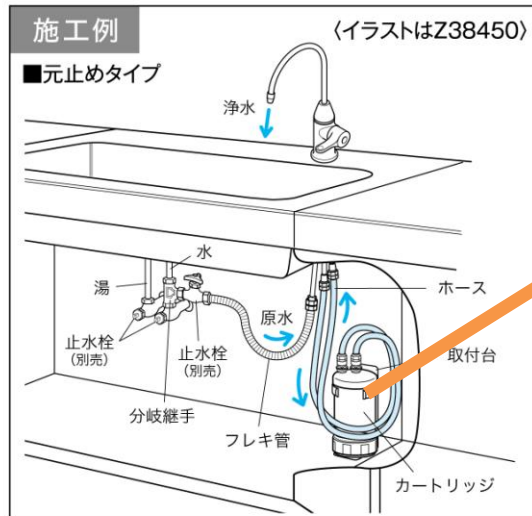

### Đầu vòi rút dây linh hoạt, tiện dụng

Đầu vòi có thể kéo dài ra để xịt rửa. Giúp cho quá trình vệ sinh bồn rửa chén trở nên dễ dàng hơn bao giờ hết.

### Thông số kỹ thuật:

- Vòi lọc nước uống trực tiếp KVK.
- Nước lọc bởi vòi K 1620GS đạt tiêu chuẩn nước uống (đã được kiểm nghiệm tại Viện Paster TPHCM).
- Chất liệu: Đồng mạ Crom.
- $\phi$  lỗ lắp: 29~30mm.
- Dễ dàng tháo lắp, an toàn, tiện dụng
- Áp lực nước tối thiểu: 0,07 MPa
- Công suất: 3L/phút
- Thời gian thay thế cục lọc khuyến cáo : 12 tháng (20L/ngày)