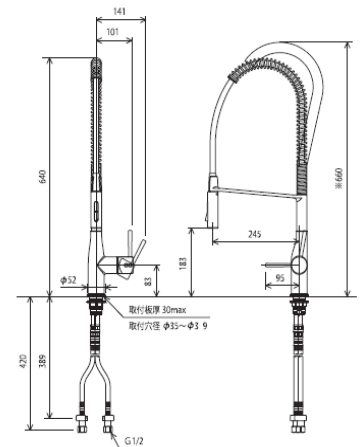

### Thông số kỹ thuật:

- Vòi rửa nóng lạnh
- Chất liệu: Đồng, Crom
- $\phi$  lỗ lắp: 35~39mm
- Xoay đa chiều 120°
- 2 chế độ xả nước: dạng xả thẳng và vòi sen tăng áp (thay đổi bằng nút vặn ở đầu vòi).
- Đầu vòi có lưới lọc kép giúp tạo bọt và chặn rác. Dễ dàng vệ sinh lưới lọc

### Thông số kỹ thuật:

- Vòi rửa nóng lạnh
- Đầu vòi có rút dây
- Chất liệu: Đồng mạ trắng mờ đặc biệt.
- $\phi$  lỗ lắp: 35~39mm
- Xoay đa chiều 160°
- 2 chế độ xả nước: dạng xả thẳng và vòi sen (thay đổi bằng nút bật ở đầu vòi).
- Đầu vòi có lưới lọc kép giúp tạo bọt và chặn rác . Dễ dàng vệ sinh lưới lọc.

### Thông số kỹ thuật:

- Vòi rửa nóng lạnh
- Đầu vòi dạng tháo dây
- Chất liệu: Đồng, Crom
- $\phi$  lỗ lắp: 35~39mm
- Xoay đa chiều 160°
- 2 chế độ xả nước: dạng xả thẳng và vòi sen (thay đổi bằng nút bật ở đầu vòi).
- Đầu vòi có lưới lọc kép giúp tạo bọt và chặn rác. Dễ vệ sinh lưới lọc.

### Thông số kỹ thuật:

- Vòi rửa nóng lạnh
- Đầu vòi có rút dây
- Chất liệu: Đồng, Crom
- $\phi$  lỗ lắp: 35~39mm
- Xoay đa chiều 160°
- 2 chế độ xả nước: dạng xả thẳng và vòi sen tăng áp (thay đổi bằng nút vặn ở đầu vòi).
- Đầu vòi có lưới lọc kép giúp tạo bọt và chặn rác . Dễ dàng vệ sinh lưới lọc.