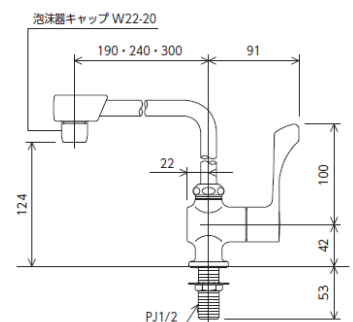

### Thông số kỹ thuật:

- Vòi rửa nóng lạnh
- Đầu vòi dạng tháo dây
- Chất liệu: Đồng, Crom
- $\phi$  lỗ lắp: 35~39mm
- Xoay đa chiều 160°
- 2 chế độ xả nước: dạng xả thẳng và vòi sen (thay đổi bằng nút bật ở đầu vòi).
- Đầu vòi có lưới lọc kép giúp tạo bọt và chặn rác. Dễ vệ sinh lưới lọc.

### Thông số kỹ thuật:

- Vòi rửa nóng lạnh
- Đầu vòi có rút dây
- Chất liệu: Đồng, Crom
- $\phi$  lỗ lắp: 35~39mm
- Xoay đa chiều 160°
- 2 chế độ xả nước: dạng xả thẳng và vòi sen tăng áp (thay đổi bằng nút vặn ở đầu vòi).
- Đầu vòi có lưới lọc kép giúp tạo bọt và chặn rác . Dễ dàng vệ sinh lưới lọc.

### Thông số kỹ thuật:

- Vòi lạnh.
- Chất liệu: Đồng, Crom
- $\phi$  lỗ lắp: 35~39mm
- Xoay đa chiều 160°
- 1 chế độ xả nước.
- Cần gạt dài , vuông góc dễ sử dụng.
- Đầu vòi có lưới lọc kép giúp tạo bọt và chặn rác . Dễ dàng vệ sinh lưới lọc.