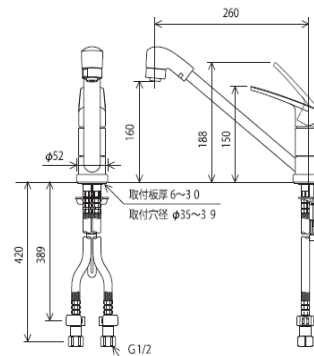

### Thông số kỹ thuật:

- Vòi rửa nóng lạnh
- Đầu vòi có rút dây
- Chất liệu: Đồng, Crom
- $\phi$  lỗ lắp: 35~39mm
- Xoay đa chiều 160°
- 2 chế độ xả nước: dạng xả thẳng và vòi sen (thay đổi bằng nút bật ở đầu vòi).
- Đầu vòi có lưới lọc kép giúp tạo bọt và chặn rác. Dễ dàng vệ sinh lưới lọc

### Thông số kỹ thuật:

- Vòi rửa nóng lạnh
- Đầu vòi có rút dây
- Chất liệu: Đồng, Crom
- $\phi$  lỗ lắp: 35~39mm
- Xoay đa chiều 110°
- 2 chế độ xả nước: dạng xả thẳng và vòi sen tăng áp (thay đổi bằng nút ấn ở đầu vòi).
- Đầu vòi có lưới lọc kép giúp tạo bọt và chặn rác. Dễ dàng vệ sinh lưới lọc

### Thông số kỹ thuật:

- Vòi rửa nóng lạnh
- Chất liệu: Đồng, Crom
- $\phi$  lỗ lắp: 35~39mm
- Xoay đa chiều 120°
- 2 chế độ xả nước: dạng xả thẳng và vòi sen tăng áp (thay đổi bằng nút vặn ở đầu vòi).
- Đầu vòi có lưới lọc kép giúp tạo bọt và chặn rác. Dễ dàng vệ sinh lưới lọc

### Thông số kỹ thuật:

- Vòi rửa nóng lạnh
- Đầu vòi có rút dây
- Chất liệu: Đồng mạ trắng mờ đặc biệt.
- $\phi$  lỗ lắp: 35~39mm
- Xoay đa chiều 160°
- 2 chế độ xả nước: dạng xả thẳng và vòi sen (thay đổi bằng nút bật ở đầu vòi).
- Đầu vòi có lưới lọc kép giúp tạo bọt và chặn rác . Dễ dàng vệ sinh lưới lọc.