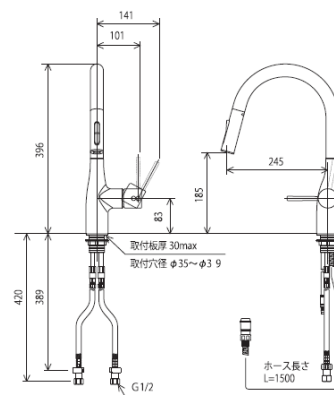

### Thông số kỹ thuật:

- Vòi rửa nóng lạnh
- Đầu vòi có rút dây
- Chất liệu: Đồng, Crom
- $\phi$  lỗ lắp: 35~39mm
- Xoay đa chiều 160°
- 2 chế độ xả nước: dạng xả thẳng và vòi sen tăng áp (thay đổi bằng nút ấn ở đầu vòi).
- Đầu vòi có lưới lọc kép giúp tạo bọt và chặn rác. Dễ dàng vệ sinh lưới lọc

### Thông số kỹ thuật:

- Vòi rửa nóng lạnh
- Đầu vòi có rút dây
- Chất liệu: Đồng, Crom
- $\phi$  lỗ lắp: 35~39mm
- Xoay đa chiều 160°
- 2 chế độ xả nước: dạng xả thẳng và vòi sen (thay đổi bằng nút bật ở đầu vòi).
- Đầu vòi có lưới lọc kép giúp tạo bọt và chặn rác. Dễ dàng vệ sinh lưới lọc

### Thông số kỹ thuật:

- Vòi rửa nóng lạnh
- Đầu vòi có rút dây
- Chất liệu: Đồng, Crom
- $\phi$  lỗ lắp: 35~39mm
- Xoay đa chiều 110°
- 2 chế độ xả nước: dạng xả thẳng và vòi sen tăng áp (thay đổi bằng nút ấn ở đầu vòi).
- Đầu vòi có lưới lọc kép giúp tạo bọt và chặn rác. Dễ dàng vệ sinh lưới lọc

### Thông số kỹ thuật:

- Vòi rửa nóng lạnh
- Đầu vòi dạng tháo dây
- Chất liệu: Đồng, Crom
- $\phi$  lỗ lắp: 35~39mm
- Xoay đa chiều 160°
- 2 chế độ xả nước: dạng xả thẳng và vòi sen (thay đổi bằng nút bật ở đầu vòi).
- Đầu vòi có lưới lọc kép giúp tạo bọt và chặn rác. Dễ vệ sinh lưới lọc.