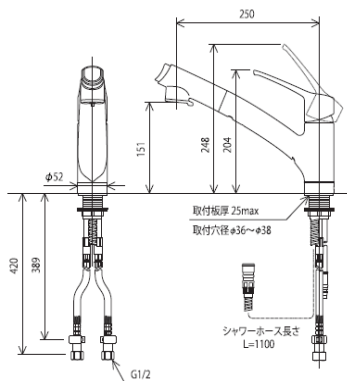

### Thông số kỹ thuật:

- Vòi rửa nóng lạnh
- Đầu vòi có rút dây
- Chất liệu: Đồng, Crom
- $\phi$  lỗ lắp: 35~39mm
- Xoay đa chiều 160°
- 2 chế độ xả nước: dạng xả thẳng và vòi sen tăng áp (thay đổi bằng nút ấn ở đầu vòi).
- Đầu vòi có lưới lọc kép giúp tạo bọt và chặn rác. Dễ dàng vệ sinh lưới lọc

### Thông số kỹ thuật:

- Vòi rửa nóng lạnh
- Đầu vòi có rút dây
- Chất liệu: Đồng, Crom
- $\phi$  lỗ lắp: 35~39mm
- Xoay đa chiều 160°
- 2 chế độ xả nước: dạng xả thẳng và vòi sen (thay đổi bằng nút bật ở đầu vòi).
- Đầu vòi có lưới lọc kép giúp tạo bọt và chặn rác. Dễ dàng vệ sinh lưới lọc

### Thông số kỹ thuật:

- Vòi rửa nóng lạnh
- Đầu vòi có rút dây
- Chất liệu: Đồng, Crom
- $\phi$  lỗ lắp: 35~39mm
- Xoay đa chiều 110°
- 2 chế độ xả nước: dạng xả thẳng và vòi sen tăng áp (thay đổi bằng nút ấn ở đầu vòi).
- Đầu vòi có lưới lọc kép giúp tạo bọt và chặn rác. Dễ dàng vệ sinh lưới lọc

### Thông số kỹ thuật:

- Vòi rửa nóng lạnh
- Chất liệu: Đồng, Crom
- $\phi$  lỗ lắp: 35~39mm
- Xoay đa chiều 120°
- 2 chế độ xả nước: dạng xả thẳng và vòi sen tăng áp (thay đổi bằng nút vặn ở đầu vòi).
- Đầu vòi có lưới lọc kép giúp tạo bọt và chặn rác. Dễ dàng vệ sinh lưới lọc