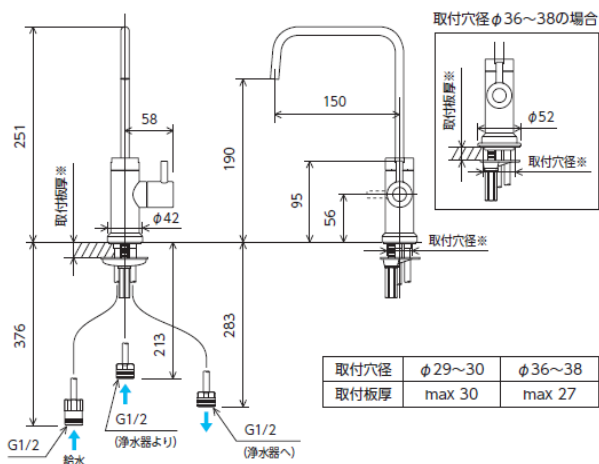

### Thông số kỹ thuật:

- Vòi rửa nóng lạnh.
- Đầu vòi rút dây.
- Cảm biến tự động dừng nước.
- Điện nguồn sử dụng: 100V
- Chất liệu: Đồng, Crom.
- $\phi$  lỗ lắp: 35~39mm.
- Xoay đa chiều 110°
- 2 chế độ xả nước: dạng xả thẳng và vòi sen (thay đổi bằng nút gạt ở đầu vòi).
- Đầu vòi có lưới lọc kép giúp tạo bọt và chặn rác. Dễ dàng vệ sinh lưới lọc.

### Thông số kỹ thuật:

- Vòi lọc nước uống trực tiếp KVK.
- Nước lọc bởi vòi K 1620GS đạt tiêu chuẩn nước uống (đã được kiểm nghiệm tại Viện Paster TPHCM).
- Chất liệu: Đồng mạ Crom.
- $\phi$  lỗ lắp: 29~30mm.
- Dễ dàng tháo lắp, an toàn, tiện dụng
- Áp lực nước tối thiểu: 0,07 MPa
- Công suất: 3L/phút
- Thời gian thay thế cục lọc khuyến cáo : 12 tháng (20L/ngày)