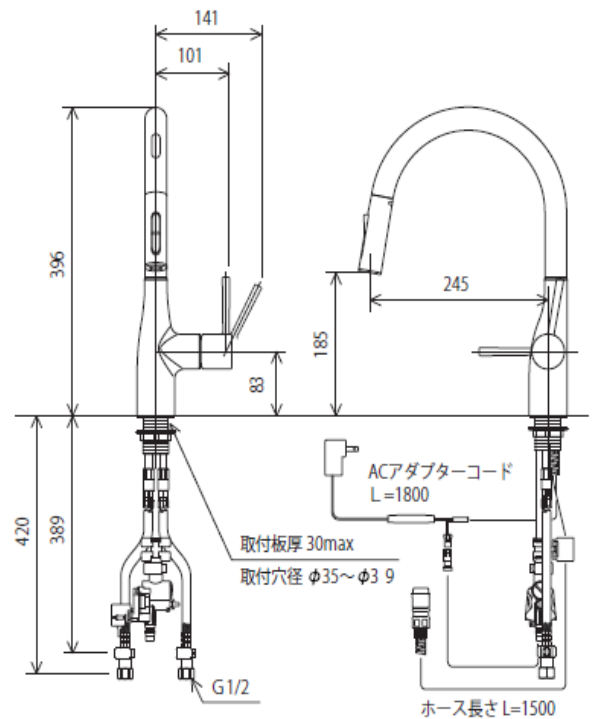

### Thông số kỹ thuật:

- Vòi rửa nóng lạnh
- Đầu vòi có rút dây
- Chất liệu: Đồng, Crom
- $\phi$  lỗ lắp: 35~39mm
- Xoay đa chiều 160°
- 2 chế độ xả nước: dạng xả thẳng và vòi sen tăng áp (thay đổi bằng nút vặn ở đầu vòi).
- Đầu vòi có lưới lọc kép giúp tạo bọt và chặn rác . Dễ dàng vệ sinh lưới lọc.

### Thông số kỹ thuật:

- Vòi lạnh.
- Chất liệu: Đồng, Crom
- $\phi$  lỗ lắp: 35~39mm
- Xoay đa chiều 160°
- 1 chế độ xả nước.
- Cần gạt dài , vuông góc dễ sử dụng.
- Đầu vòi có lưới lọc kép giúp tạo bọt và chặn rác . Dễ dàng vệ sinh lưới lọc.

### Thông số kỹ thuật:

- Vòi rửa nóng lạnh.
- Đầu vòi rút dây.
- Cảm biến tự động dừng nước.
- Điện nguồn sử dụng: 100V
- Chất liệu: Đồng, Crom.
- $\phi$  lỗ lắp: 35~39mm.
- Xoay đa chiều 110°
- 2 chế độ xả nước: dạng xả thẳng và vòi sen (thay đổi bằng nút gạt ở đầu vòi).
- Đầu vòi có lưới lọc kép giúp tạo bọt và chặn rác. Dễ dàng vệ sinh lưới lọc.

### Chuyển đổi chế độ nước nhanh chóng

Ấn công tắc để chuyển đổi chế độ xả nước phù hợp với nhu cầu sử dụng của bạn.

Chế độ vòi sen

Chế độ chảy thẳng