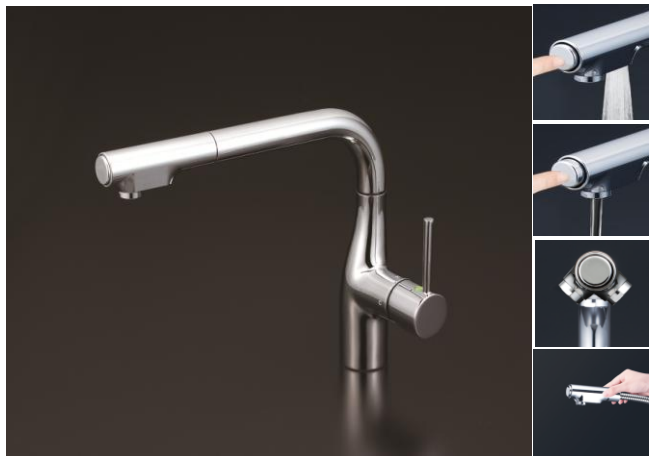

Vòi rửa nhà bếp KVK - Sản xuất tại Nhật Bản

KM6101EC