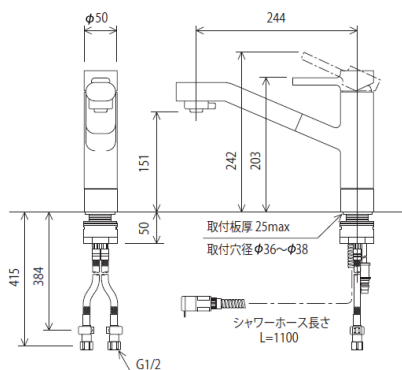

### Thông số kỹ thuật:

- Vòi rửa nóng lạnh
- Đầu vòi có rút dây
- Chất liệu: Đồng mạ trắng mờ đặc biệt.
- $\phi$  lỗ lắp: 35~39mm
- Xoay đa chiều 160°
- 2 chế độ xả nước: dạng xả thẳng và vòi sen (thay đổi bằng nút bật ở đầu vòi).
- Đầu vòi có lưới lọc kép giúp tạo bọt và chặn rác . Dễ dàng vệ sinh lưới lọc.

### Thông số kỹ thuật:

- Vòi rửa nóng lạnh
- Đầu vòi dạng tháo dây
- Chất liệu: Đồng, Crom
- $\phi$  lỗ lắp: 35~39mm
- Xoay đa chiều 160°
- 2 chế độ xả nước: dạng xả thẳng và vòi sen (thay đổi bằng nút bật ở đầu vòi).
- Đầu vòi có lưới lọc kép giúp tạo bọt và chặn rác. Dễ vệ sinh lưới lọc.

### Thông số kỹ thuật:

- Vòi rửa nóng lạnh
- Đầu vòi có rút dây
- Chất liệu: Đồng, Crom
- $\phi$  lỗ lắp: 35~39mm
- Xoay đa chiều 160°
- 2 chế độ xả nước: dạng xả thẳng và vòi sen tăng áp (thay đổi bằng nút vặn ở đầu vòi).
- Đầu vòi có lưới lọc kép giúp tạo bọt và chặn rác . Dễ dàng vệ sinh lưới lọc.

### Thông số kỹ thuật:

- Vòi lạnh.
- Chất liệu: Đồng, Crom
- $\phi$  lỗ lắp: 35~39mm
- Xoay đa chiều 160°
- 1 chế độ xả nước.
- Cần gạt dài , vuông góc dễ sử dụng.
- Đầu vòi có lưới lọc kép giúp tạo bọt và chặn rác . Dễ dàng vệ sinh lưới lọc.