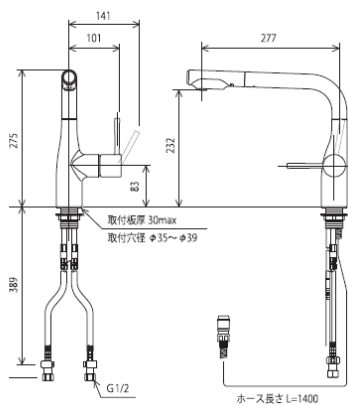

### Thông số kỹ thuật:

- Vòi rửa nóng lạnh
- Đầu vòi có rút dây
- Chất liệu: Đồng, Crom
- $\phi$  lỗ lắp: 35~39mm
- Xoay đa chiều 160°
- 2 chế độ xả nước: dạng xả thẳng và vòi sen tăng áp (thay đổi bằng nút ấn ở đầu vòi).
- Đầu vòi có lưới lọc kép giúp tạo bọt và chặn rác. Dễ dàng vệ sinh lưới lọc

### Thông số kỹ thuật:

- Vòi rửa nóng lạnh
- Đầu vòi có rút dây
- Chất liệu: Đồng, Crom
- $\phi$  lỗ lắp: 35~39mm
- Xoay đa chiều 160°
- 2 chế độ xả nước: dạng xả thẳng và vòi sen (thay đổi bằng nút bật ở đầu vòi).
- Đầu vòi có lưới lọc kép giúp tạo bọt và chặn rác. Dễ dàng vệ sinh lưới lọc

### Thông số kỹ thuật:

- Vòi rửa nóng lạnh
- Đầu vòi có rút dây
- Chất liệu: Đồng, Crom
- $\phi$  lỗ lắp: 35~39mm
- Xoay đa chiều 110°
- 2 chế độ xả nước: dạng xả thẳng và vòi sen tăng áp (thay đổi bằng nút ấn ở đầu vòi).
- Đầu vòi có lưới lọc kép giúp tạo bọt và chặn rác. Dễ dàng vệ sinh lưới lọc

### Thông số kỹ thuật:

- Vòi rửa nóng lạnh
- Đầu vòi dạng tháo dây
- Chất liệu: Đồng, Crom
- $\phi$  lỗ lắp: 35~39mm
- Xoay đa chiều 160°
- 2 chế độ xả nước: dạng xả thẳng và vòi sen (thay đổi bằng nút bật ở đầu vòi).
- Đầu vòi có lưới lọc kép giúp tạo bọt và chặn rác. Dễ vệ sinh lưới lọc.